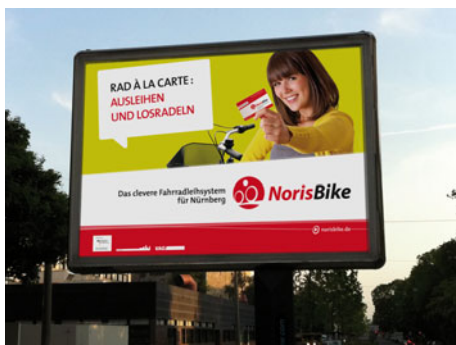

Haufe / Lexware
Markenkonzept für webbasierte Software

Stadt Nürnberg
Erscheinungsbild für Fahrradleihsystem »NorisBike«

Walther Dachziegel
Mehrstufiges Mailing mit »Surprise-Package«

KBR Energy Management
Corporate Design und Kommunikation